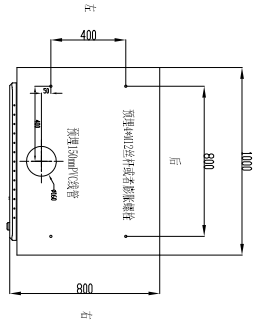

混凝土基础俯视图

300W一体式充电桩详细图
线径规格: 3*2.0/2*1.2/2*1.2
出线0.7米
适用型号: NS-C300/1000-4J

360W一体式充电桩详细图
线径规格: 2*1.5/2*0.8/2*0.8
出线0.7米
适用型号: NS-C360/1000-4J

400W基础详细图
线径规格: 2*1.5/2*0.8/2*0.8
出线0.7米
适用型号: NS-C400/1000-4J