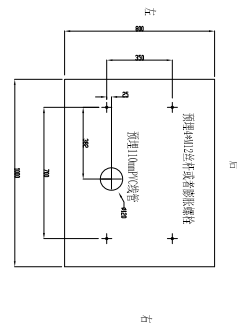

混凝土基础俯视图

300W一体式充电桩详细图
线径规格: 3*2.0/2*1.2/2*1.2
出线0.7米
适用型号: NS-C300/1000-4J

360W一体式充电桩详细图
线径规格: 2*1.5/2*0.8/2*0.8
出线0.7米
适用型号: NS-C360/1000-4J

400W基础详细图
线径规格: 2*1.5/2*0.8/2*0.8
出线0.7米
适用型号: NS-C400/1000-4J