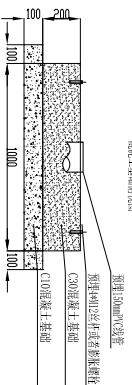

混凝土基础俯视图

基础剖面图

400W基础详细图
线径规格: 2*1.5/2*0.8/2*0.8
出线0.7米
适用型号: NS-C400/1000-4J