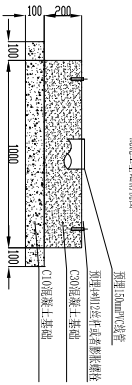

混凝土基础俯视图

基础剖面图

360W一体式充电桩详细图
线径规格: 2*1.5/2*0.8/2*0.8
出线0.7米
适用型号: NS-C360/1000-4J