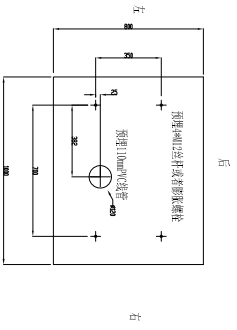

混凝土基础俯视图

300W一体式充电桩详细图
线径规格: 3*2.0/2*1.2/2*1.2
出线0.7米
适用型号: NS-C300/1000-4J

360W一体式充电桩详细图
线径规格: 2*1.5/2*0.8/2*0.8
出线0.7米
适用型号: NS-C360/1000-4J

400W基础详细图
线径规格: 2*1.5/2*0.8/2*0.8
出线0.7米
适用型号: NS-C400/1000-4J