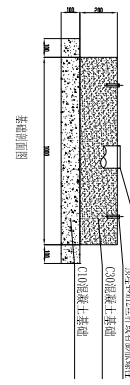

混凝土基础俯视图

基础剖面图