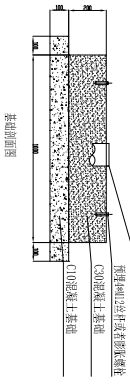

混凝土基础俯视图

基础剖面图