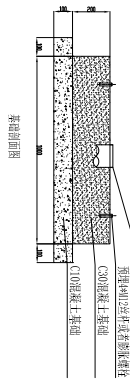

混凝土基础俯视图

基础剖面图