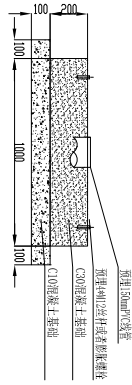

混凝土基础俯视图

基础剖面图

300W一体式充电桩详细图
线径规格: 3*2.0/2*1.2/2*1.2
出线0.7米
适用型号: NS-C300/1000-4J