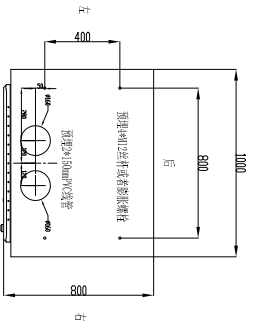

300W一体式充电桩详细图
线径规格: 3*2.0/2*1.2/2*1.2
出线0.7米
适用型号: NS-C300/1000-4J

混凝土基础俯视图

360W一体式充电桩详细图
线径规格: 2*1.5/2*0.8/2*0.8
出线0.7米
适用型号: NS-C360/1000-4J

400W基础详细图
线径规格: 2*1.5/2*0.8/2*0.8
出线0.7米
适用型号: NS-C400/1000-4J