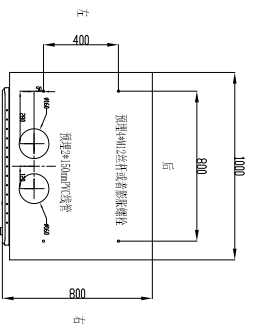

300W一体式充电桩详细图
线径规格: 3*2.0/2*1.2/2*1.2
出线0.7米
适用型号: NS-C300/1000-4J

360W一体式充电桩详细图
线径规格: 2*1.5/2*0.8/2*0.8
出线0.7米
适用型号: NS-C360/1000-4J

混凝土基础俯视图

400W基础详细图
线径规格: 2*1.5/2*0.8/2*0.8
出线0.7米
适用型号: NS-C400/1000-4J